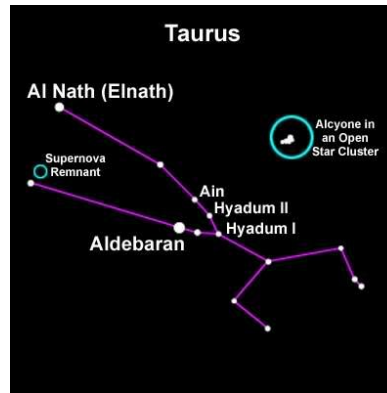

Constelación
Osa Mayor

Constelación
Libra

Constelación
Leo

Constelación
Orion

Constelación
Tauro

Constelación
Osa Menor

Constelación
Lyra

Constelación
Virgo

Constelación
Can Mayor

Estrella

Polaris (parte de Osa Mayor)

Estrella

Castor (parte de Geminis)

Estrella

Regulus (parte de Leo.)

Estrella

Deneb (parte de Cygnus.)

Estrella

Altair (parte de Aguila.)

Estrella

Rigel (parte de Orion)

Estrella

Capella (parte de auriga)

Estrella