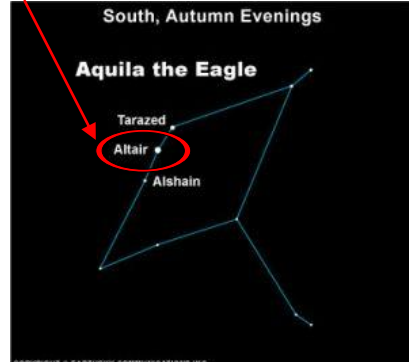

Constelación
Can Mayor

Estrella

Polaris (parte de Osa Mayor)

Estrella

Castor (parte de Geminis)

Estrella

Regulus (parte de Leo.)

Estrella

Deneb (parte de Cygnus.)

Estrella

Altair (parte de Aguila.)

Estrella

Rigel (parte de Orion)

Estrella

Capella (parte de auriga)

Estrella