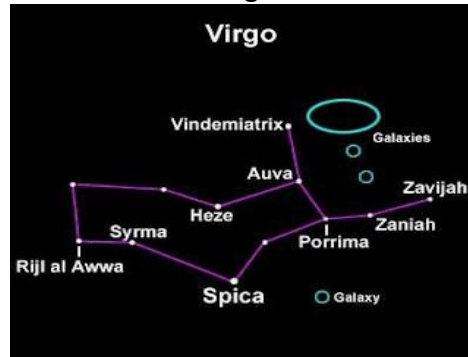

Constelación
Osa Mayor

Constelación
Libra

Constelación
Leo

Constelación
Orion

Constelación
Tauro

Constelación
Osa Menor

Constelación
Lyra

Constelación
Virgo

Constelación
Can Mayor

Estrella

Polaris (parte de Osa Mayor)

Estrella

Castor (parte de Geminis)

Estrella

Regulus (parte de Leo.)

Estrella

Deneb (parte de Cygnus.)

Estrella

Altair (parte de Aguila.)

Estrella

Rigel (parte de Orion)

Estrella

Capella (parte de auriga)

Estrella

Vega (parte de Lyra)

Estrella

Betelgeuse (parte de Orion.)